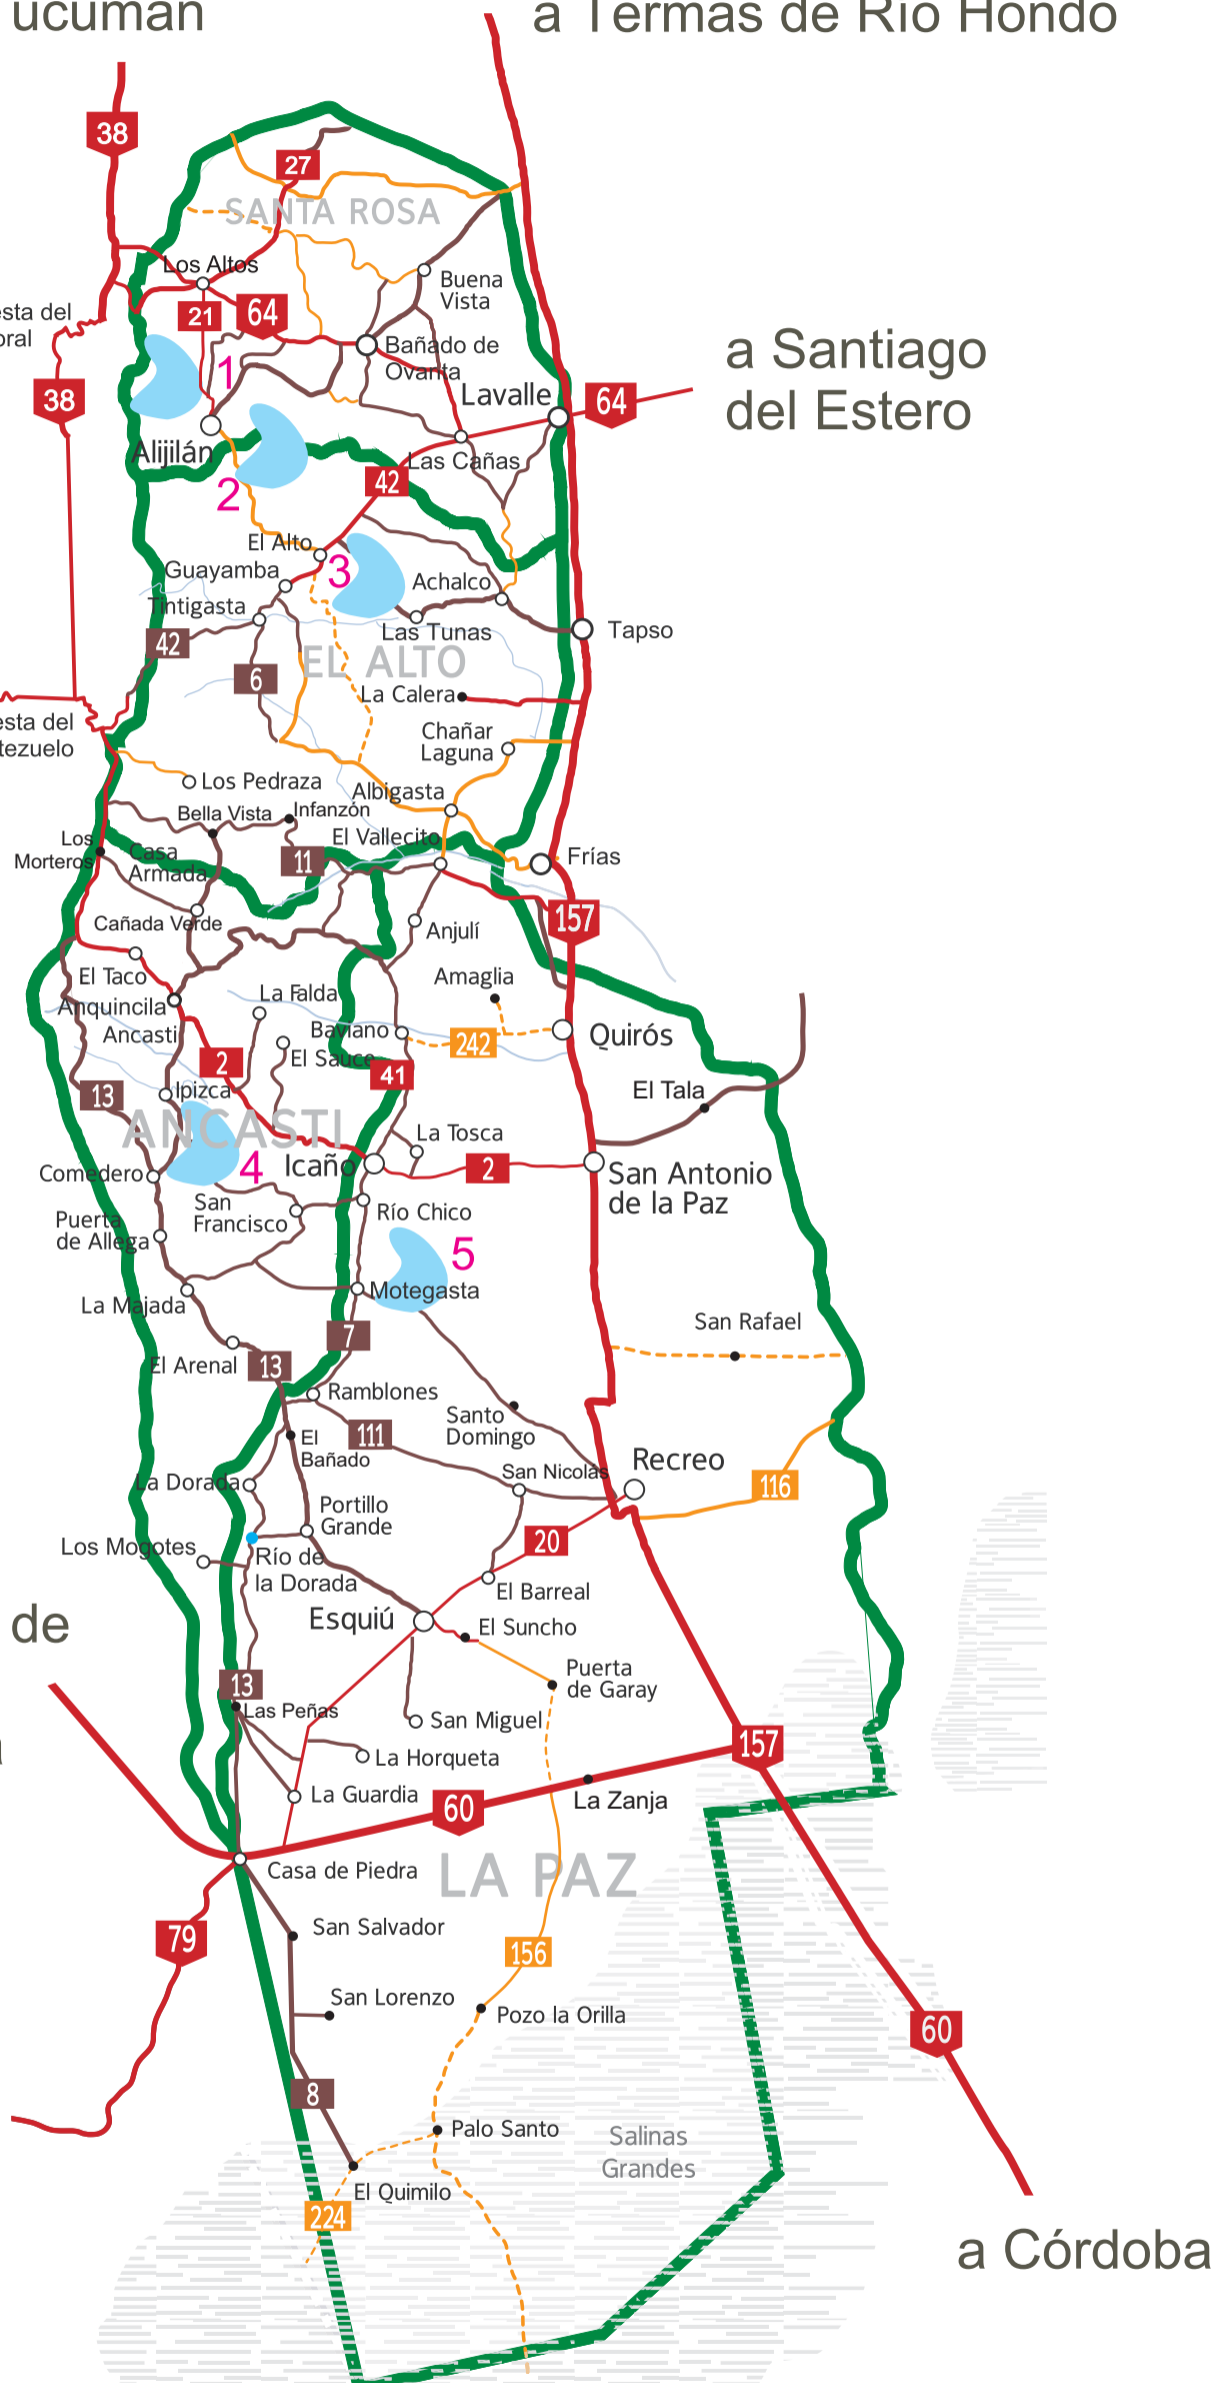

POLO ESTE

POLO CENTRO

-  1 Dique de Sumampa
-  2 Dique La Cañada
-  3 Dique de Collagasta
-  4 Dique de Ipizca
-  5 Dique de Motegasta

a S. F. del V. de
Catamarca
a Chumbicha

a Chamical
a La Rioja

a Tucumán

a Tucumán

a Termas de Río Hondo

a Santiago
del Estero

a Córdoba

Distancia desde San Fernando a
 Ancasti 95 km
 Recreo 235 km
 El Alto por RN 64 135 km / por Cuesta del Portezuelo 90 km
 Bañado de Ovanta 115 km