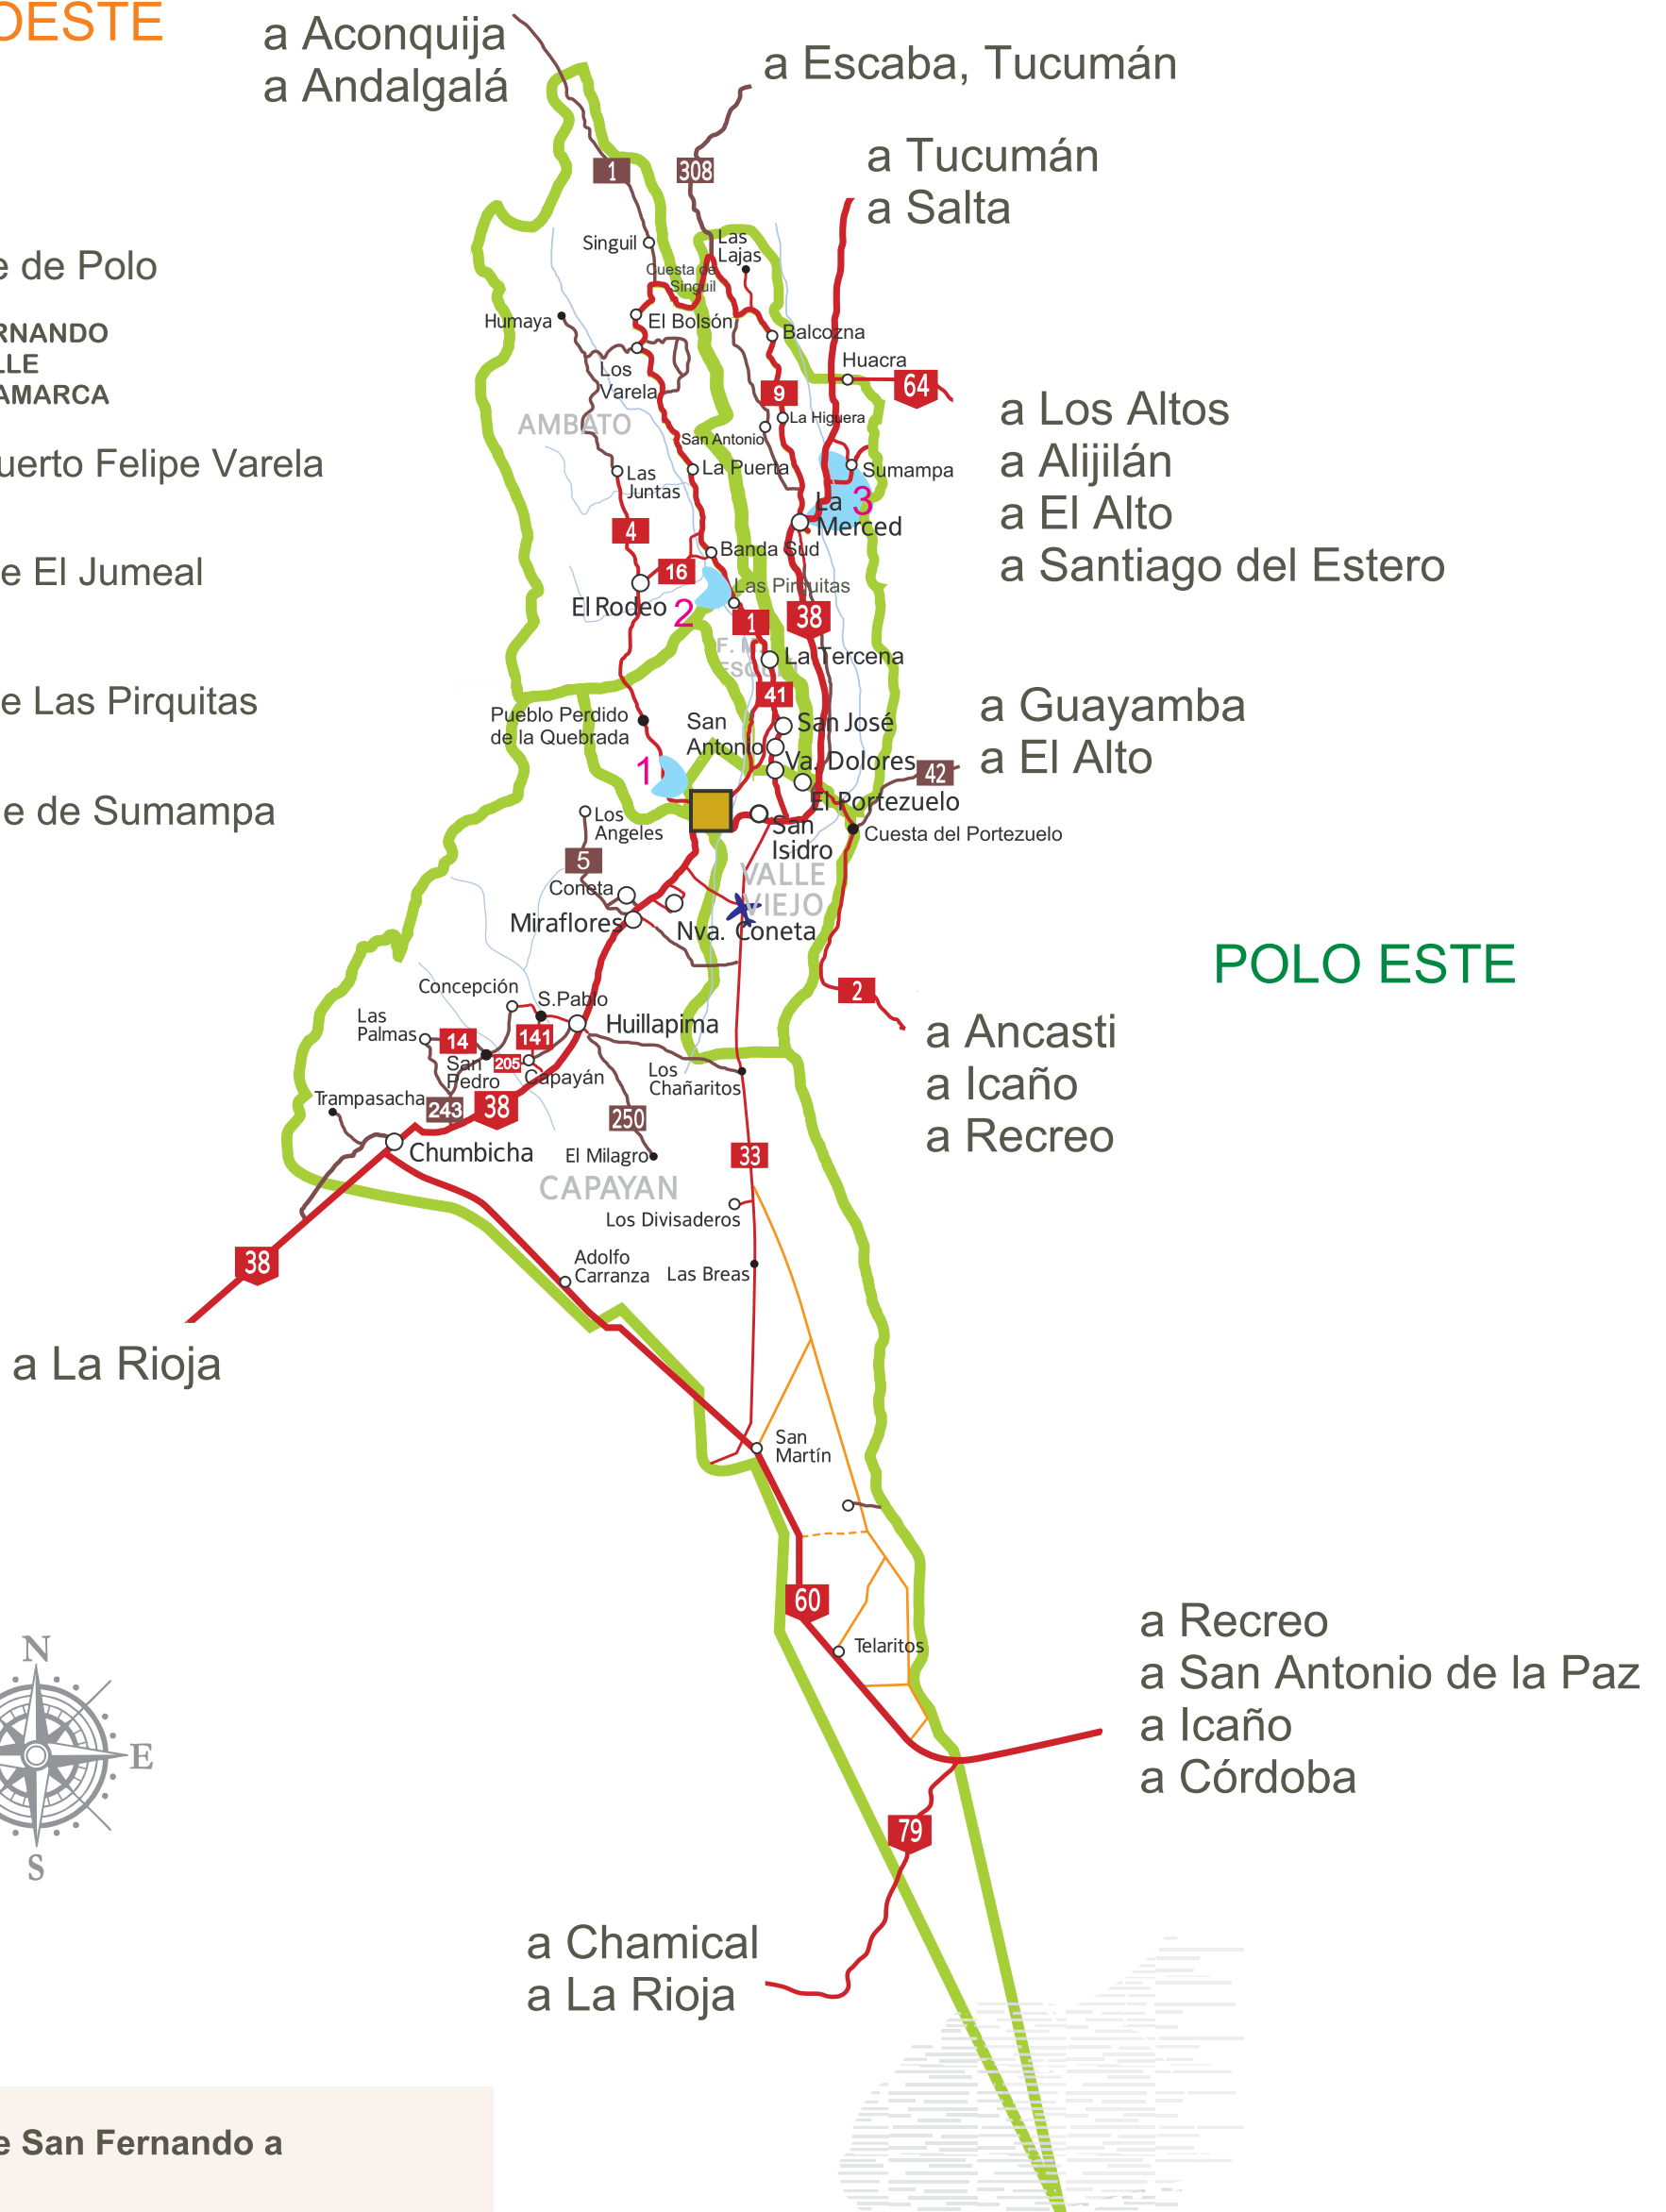

# POLO CENTRO

## POLO OESTE

-  Límite de Polo
-  SAN FERNANDO DEL VALLE DE CATAMARCA
-  Aeropuerto Felipe Varela
-  1 Dique El Jumeal
-  2 Dique Las Pirquitas
-  3 Dique de Sumampa

**Distancia desde San Fernando a**  
 La Puerta 44 km  
 La Merced 56 km  
 Fray Mamerto Esquiú 14 km  
 San Isidro 8 km  
 Capayán 65 km